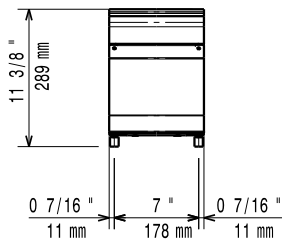

Konstrukcija

- Gornja, radna ploha od nehrđajućeg čelika je izuzetno izdržljiva.
- Jedinica dubine 930 mm za veću površinu radne plohe.

Opcijska dodatna oprema

- Pribor za brtvljenje spojeva PNC 206086
- Nosač za "mosni" sustav - 800 mm PNC 206137
- Nosač za "mosni" sustav - 1000 mm PNC 206138
- Nosač za "mosni" sustav - 1200 mm PNC 206139
- Nosač za "mosni" sustav - 1400 mm PNC 206140
- Nosač za "mosni" sustav - 1600 mm PNC 206141
- Nosač za "mosni" sustav - 400 mm PNC 206154
- Mješalica vode s okretnom rukom (produžetak slavine za vodu nije uključen) PNC 206289
- Produžetak za ugradnju slavine za vodu PNC 206290
- Nastavak za dimnjak 200 mm PNC 206302
- Stražnji rukohvat 800 mm - Marine PNC 206308
- Stražnji rukohvat 1200 mm PNC 206309
- Bočni rukohvat desni/ lijevi PNC 216044
- Prednji rukohvat - 400mm PNC 216046
- Prednji rukohvat - 800mm PNC 216047
- Prednji rukohvat - 1200mm PNC 216049
- Prednji rukohvat - 1600mm PNC 216050
- Široki rukohvat / polica za odlaganje - 400 mm PNC 216185
- Široki rukohvat / polica za odlaganje - 800 mm PNC 216186
- Par bočnih pokrovnih panela za stolne uređaje PNC 216278

ODOBRENJE: _____

Prednja/e

Bočna/o

Gornja/e

Ključne informacije:

Vanjske dimenzije, širina: 391156 (E9WTNBN000)	200 mm
Vanjske dimenzije, dubina:	930 mm
Vanjske dimenzije, visina:	250 mm
Neto težina:	13 kg