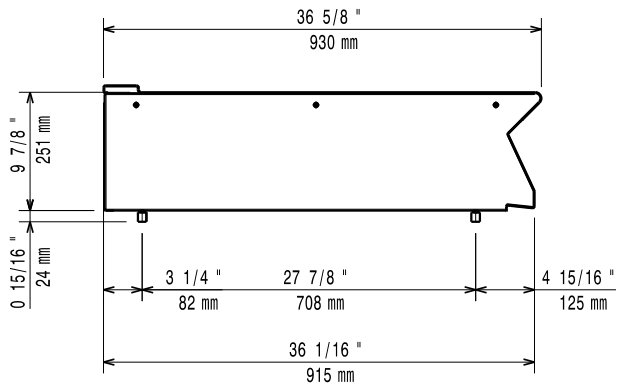

Konstrukcija

- Gornja, radna ploha od nehrđajućeg čelika je izuzetno izdržljiva.
- Jedinica dubine 930 mm za veću površinu radne plohe.

Opcijska dodatna oprema

- Pribor za brtvljenje spojeva PNC 206086
- Nosač za "mosni" sustav - 800 mm PNC 206137
- Nosač za "mosni" sustav - 1000 mm PNC 206138
- Nosač za "mosni" sustav - 1200 mm PNC 206139
- Nosač za "mosni" sustav - 1400 mm PNC 206140
- Nosač za "mosni" sustav - 1600 mm PNC 206141
- Nosač za "mosni" sustav - 400 mm PNC 206154
- Mješalica vode s okretnom rukom (produžetak slavine za vodu nije uključen) PNC 206289
- Produžetak za ugradnju slavine za vodu PNC 206290
- Nastavak za dimnjak 200 mm PNC 206302
- Stražnji rukohvat 800 mm - Marine PNC 206308
- Stražnji rukohvat 1200 mm PNC 206309
- Bočni rukohvat desni/ lijevi PNC 216044
- Prednji rukohvat - 400mm PNC 216046
- Prednji rukohvat - 800mm PNC 216047
- Prednji rukohvat - 1200mm PNC 216049
- Prednji rukohvat - 1600mm PNC 216050
- Široki rukohvat / polica za odlaganje - 400 mm PNC 216185
- Široki rukohvat / polica za odlaganje - 800 mm PNC 216186
- Par bočnih pokrovnih panela za stolne uređaje PNC 216278

ODOBRENJE: _____

Prednja/e

Bočna/o

Gornja/e

Ključne informacije:

Vanjske dimenzije, širina: 391156 (E9WTNBN000)	200 mm
Vanjske dimenzije, dubina:	930 mm
Vanjske dimenzije, visina:	250 mm
Neto težina:	13 kg