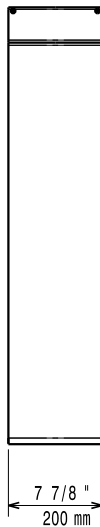

**Modularna horizontalna linija
900XP 1/4 modula neutralni
element**

STAVKA #: _____

MODEL #: _____

NAZIV #: _____

SIS #: _____

AIA #: _____

391156 (E9WTNBN000)

Neutralni element sa
zatvorenim prednjih
panelom, 1/4 modula**Kratke specifikacije**

Konstrukcija

- Gornja, radna ploha od nehrđajućeg čelika je izuzetno izdržljiva.
- Jedinica dubine 930 mm za veću površinu radne plohe.

Opcijska dodatna oprema

- Pribor za brtvljenje spojeva PNC 206086
- Nosač za "mosni" sustav - 800 mm PNC 206137
- Nosač za "mosni" sustav - 1000 mm PNC 206138
- Nosač za "mosni" sustav - 1200 mm PNC 206139
- Nosač za "mosni" sustav - 1400 mm PNC 206140
- Nosač za "mosni" sustav - 1600 mm PNC 206141
- Nosač za "mosni" sustav - 400 mm PNC 206154
- Mješalica vode s okretnom rukom (produžetak slavine za vodu nije uključen) PNC 206289
- Produžetak za ugradnju slavine za vodu PNC 206290
- Nastavak za dimnjak 200 mm PNC 206302
- Stražnji rukohvat 800 mm - Marine PNC 206308
- Stražnji rukohvat 1200 mm PNC 206309
- Bočni rukohvat desni/ lijevi PNC 216044
- Prednji rukohvat - 400mm PNC 216046
- Prednji rukohvat - 800mm PNC 216047
- Prednji rukohvat - 1200mm PNC 216049
- Prednji rukohvat - 1600mm PNC 216050
- Široki rukohvat / polica za odlaganje - 400 mm PNC 216185
- Široki rukohvat / polica za odlaganje - 800 mm PNC 216186
- Par bočnih pokrovnih panela za stolne uređaje PNC 216278

ODOBRENJE: _____

Prednja/e

Bočna/o

Gornja/e

Ključne informacije:

Vanjske dimenzije, širina: 391156 (E9WTNBN000)	200 mm
Vanjske dimenzije, dubina:	930 mm
Vanjske dimenzije, visina:	250 mm
Neto težina:	13 kg